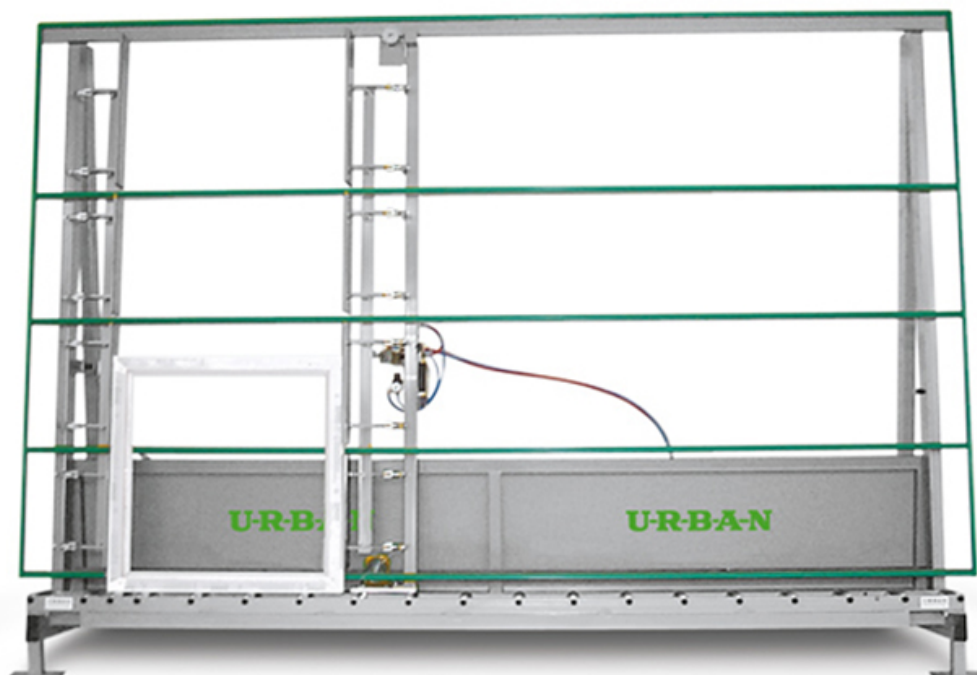

URBAN KV 3200

Montage en verglazingstafel

Op deze montage en beglazingstafels kunnen de ramen afgewerkt worden waarbij men de kader opspant tussen twee pneumatische balken en men de vleugel in de kader kan afhangen en bijregelen. Tevens kan het glas in de vleugels geplaatst worden.

Kenmerken

- Pneumatische klemming van het raamkader
- 1 vaste spanbalk en 1 manueel gepositioneerde spanbalk
- Spanbalken pneumatisch wegklapbaar
- Pneumatische hoogte verstelling van 0 - 500 mm

Technische specificaties

Specificatie	Waarde
Klembereik	3.200x2.200 mm
Draagcapaciteit	300kg
Rugzijde bekleed	Pilz Vilt Borstel Gummi rollen
Toepasbaarheid	Afhangen plaatsen van glas en vleugels in ramen.