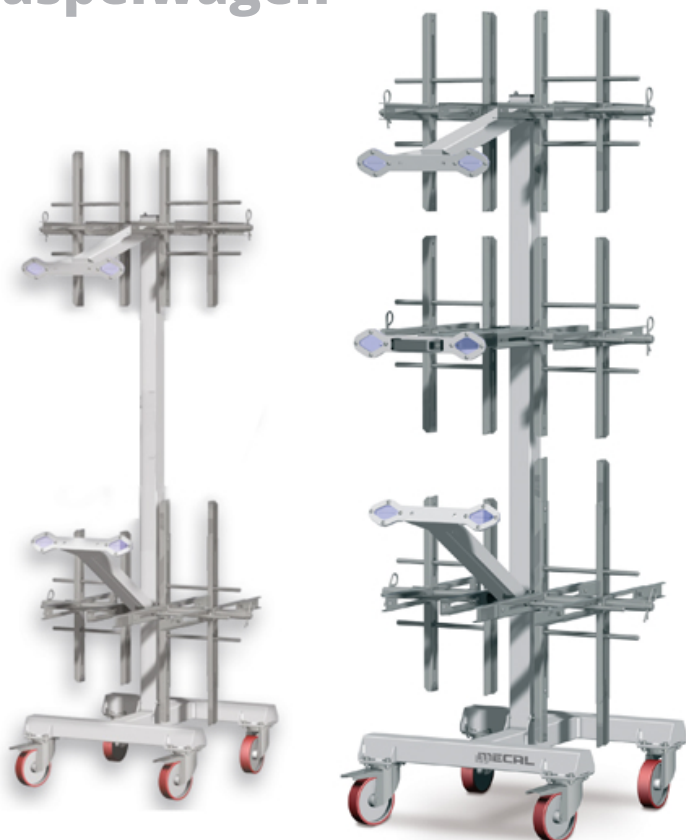

CALVET CPB

Haspelwagen

Technische specificaties

Specificatie	Waarde
Aantal haspels	6
Diameter	720 mm
Dikte van de steunen	250 mm
Afmetingen	760x750x2.030 mm
Gewicht	50 kg
Toepasbaarheid	Een haspelwagen voor het afrollen van dichtingen.

Kenmerken

- 6 haspels voor het afrollen van de dichtingen
- Rolgeleiding voor het probleemloos uitrollen van de dichtingen
- 4 wendbare wielen, aan 1 kant voor zien van 2 remmen
- Uitwisselbaar, verstelbaar haspelhoudersysteem

De Calvet CPB is een verrijdbare haspelwagen voor het eenvoudig afrollen van dichtingen. De middelste haspels zijn demontabel waardoor het mogelijk is om grotere rollen dichtingen te plaatsen op de bovenste haspels.